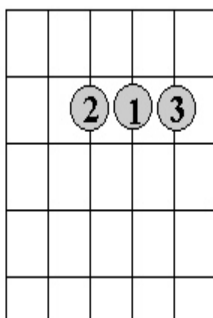

and turn the white snow red as  
strawberries

<sup>A</sup>  
in the summertime

Akkordföljden är

**I A | A | A | A |**  
**I Bm| Bm| Bm| Bm |**  
**I D | D | D | D | A**

**A**

**Bm**

**D**

**A**